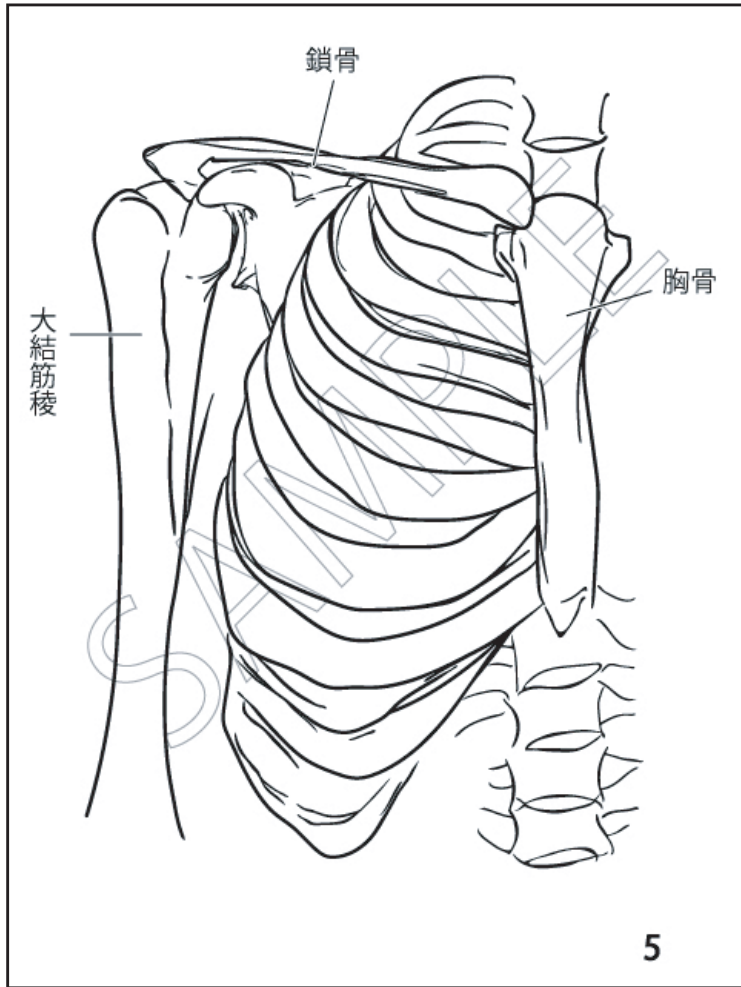

PORTFOLIO

by. 大山みのり

1C

2017 作成

自主制作 クリスマスイラストカット

制作環境：Illustrator

制作時間：1カット 30分～

2017 作成