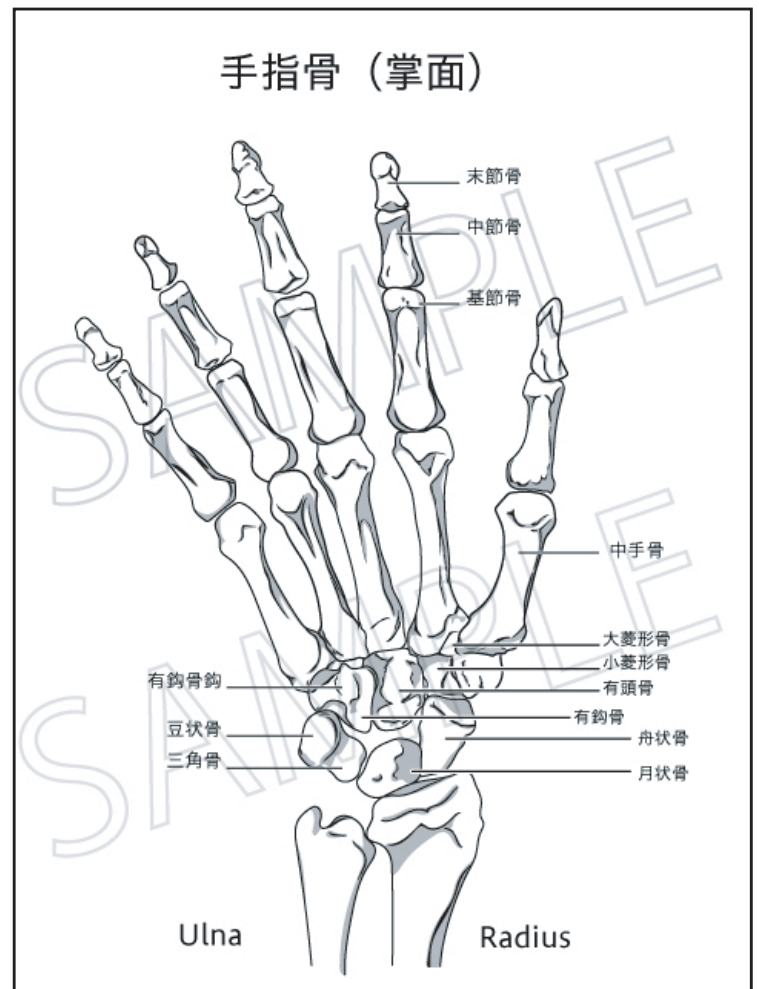

PORTFOLIO

by. 大山みのり

1C

2017 作成

自主制作 クリスマスイラストカット

制作環境：Illustrator

制作時間：1カット 30分～

2017 作成